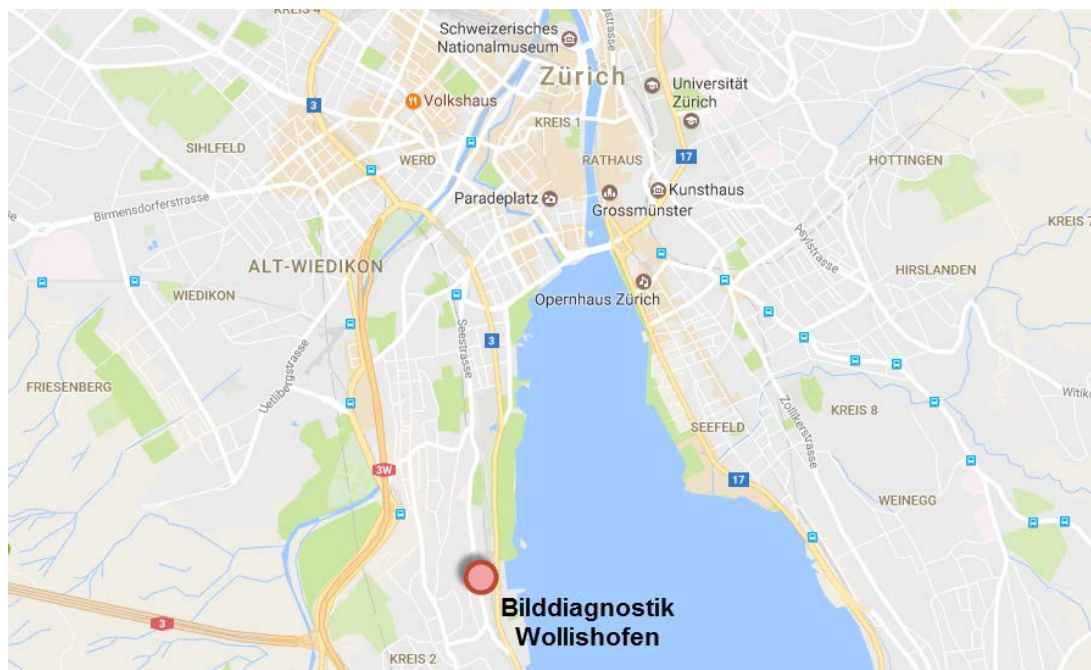

Lageplan Bilddiagnostik Wollishofen

Adresse

- Seestrasse 325, 8038 Zürich – Wollishofen.
- Telefon: 044 220 10 70

Erreichbarkeit

- Mit dem Tram Nr. 7 Richtung Wollishofen, vom HB Zürich (ca. 15 Min.) bis Haltestelle „Bahnhof Wollishofen“ oder
- mit der S8 (Richtung Pfäffikon SZ) oder S24 (Richtung Zug) vom HB Zürich (ca. 20 Min.) bis „Bahnhof Wollishofen“
- Kostenlose Parkplätze sind neben dem Institut.