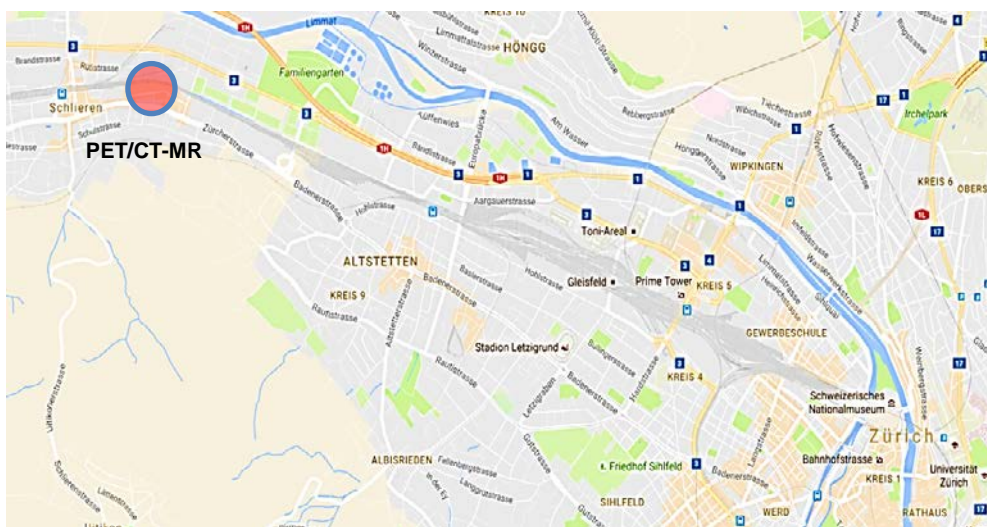

## Lageplan PET/CT-MR Zentrum Schlieren (Wagi-Areal)

### Erreichbarkeit

- Mit dem Bus: Linie 31 von Zürich HB, Bahnhof Altstetten oder Schlieren Zentrum bis Haltestelle *Gasometerbrücke*. Am besten benützen Sie den Eingang an der Zürcherstrasse.
- **Wir möchten Sie darauf aufmerksam machen, dass es aufgrund der Baustelle der Limmattalbahn zu einer veränderten Streckenführung der Buslinien 31 und 303 gekommen ist. Es verkehren Ersatzbusse zwischen Bahnhof Altstetten und Schlieren. Bitte beachten Sie die aktuellen Informationen der VBZ und rechnen genügend Zeit für die Anreise ein.**
- Mit dem Privatauto (siehe Plan): Es stehen kostenpflichtige Parkplätze direkt vor dem Gebäude zur Verfügung. Eingang rechts neben den Parkplätzen benützen.