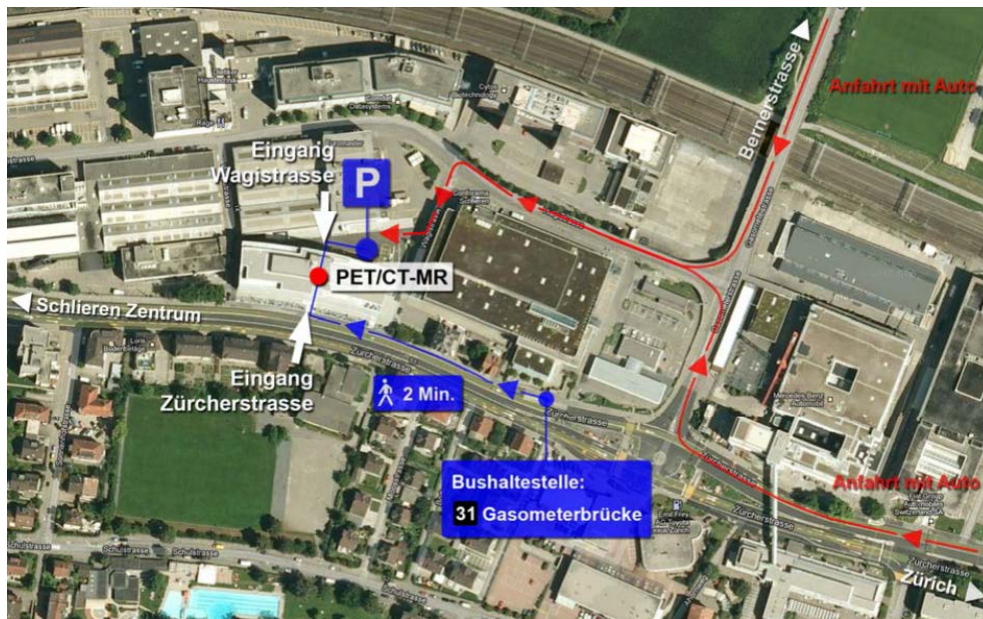

## Lageplan PET/CT-MR Zentrum Schlieren (Wagi-Areal)

### Erreichbarkeit

- Mit dem Bus: Linie 31 von Zürich HB, Bahnhof Altstetten oder Schlieren Zentrum bis Haltestelle *Gasometerbrücke*. Am besten benützen Sie den Eingang an der Zürcherstrasse.
- **Wir möchten Sie darauf aufmerksam machen, dass es aufgrund der Baustelle der Limmattalbahn zu einer veränderten Streckenführung der Buslinien 31 und 303 gekommen ist. Es verkehren Ersatzbusse zwischen Bahnhof Altstetten und Schlieren. Bitte beachten Sie die aktuellen Informationen der VBZ und rechnen genügend Zeit für die Anreise ein.**
- Mit dem Privatauto (siehe Plan): Es stehen kostenpflichtige Parkplätze direkt vor dem Gebäude zur Verfügung. Eingang rechts neben den Parkplätzen benützen.